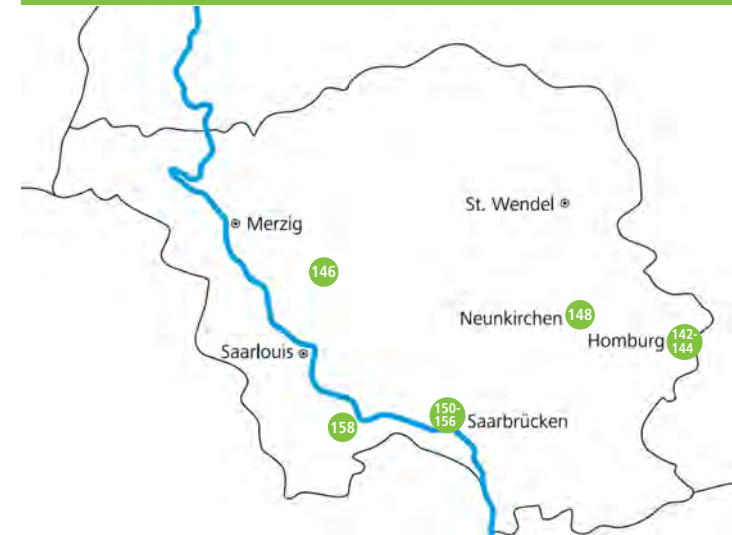

architektouren

Samstag, 24.
und Sonntag, 25. Juni

Programm

Saarland

Architektur schafft Lebensqualität – Tag der Architektur 2017

Wir leben in Wohn- und Arbeitsräumen, halten uns im Stadtraum auf, genießen Parks und Gärten. Wir benötigen Räume, die gut gestaltet sind, denn deren Qualität prägt unser Leben und damit uns selbst. Architektur und Stadtplanung schaffen die Rahmenbedingungen für ein soziales Miteinander, für gesundes und bezahlbares Wohnen, für gute Arbeitsbedingungen und eine entspannte Freizeit. Entstehen können solche Räume nur durch die enge Zusammenarbeit zwischen Bauherren und ihren Planungspartnern: Architekten, Innenarchitekten, Landschaftsarchitekten oder Stadtplaner betrachten die Planungsaufgabe immer auch über die technische Seite der Errichtung hinaus und entwickeln mit einem umfassenden Ansatz und Anspruch die beste Lösung. Dann wird Architektur, die immer auch öffentlich ist, Bereicherung für alle, dann schafft Architektur Lebensqualität.

Beim „Tag der Architektur“ im Saarland warten unterschiedlichste Projekte auf interessierte Besucher, die im Rahmen von Führungen und Gesprächen mit Bauherren und Architekten Informationen zu Planungs- und Bauprozessen erhalten. Nutzen Sie die Chance, am 24. und 25. Juni kostenfrei, firmenneutral und unverbindlich das Bauen in der Region zu erleben.

Architektenkammer des Saarlandes Neumarkt 11, 66117 Saarbrücken

Telefon: 0681 - 95441-0, Telefax: 0681 - 95441-11
E-Mail: info@aksaarland.de
www.aksaarland.de

Programm bundesweit: www.tag-der-architektur.de

142 Cappelallee 2016