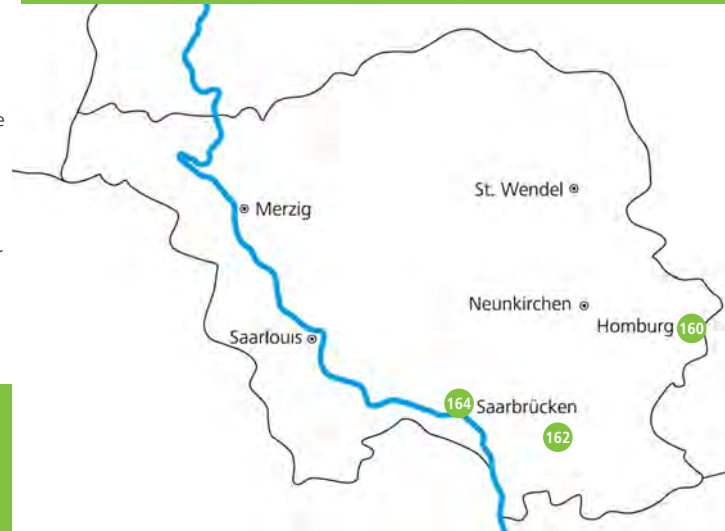

Tag des offenen Architekturbüros 2017

Die Ziffern beziehen sich auf die
Seitenzahlen im Booklet.

www.tag-der-architektur.de
www.aksaarland.de